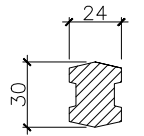

제품 상세도
SCALE : NONE

포스트 상세도
SCALE : NONE

단면 "A"

단면 "B"

주주캡 정면도
SCALE : NONE

하부캡 정면도
SCALE : NONE

H=1,200 W=2,000

NO	품명	규격	단위	수량	재질	비고
1	주주	80x80x1.2T	M	1.24	KSD6759 A6063T5	분체도장
2	주주(속)	75x75x2.0T	M	1.2	KSD3568 SRT275	
3	판넬	W:1920xH:1100	KG	23.0	KSD6008 AC4C	분체도장
4	주주캡	80x80용	EA	1.0	KSD6008 AC4C	분체도장
5	하부캡	150x150x50	EA	1.0	KSD6008 AC4C	분체도장
6	육각직결피스	14x32	EA	6.0	STS 410	
7	양카판	125x125x4.0T	EA	1.0	STEEL	분체도장
8	양카-B/N	ø9x70	EA	4.0	STS 304	

도면명 Drawing Title	ASA-ALC-22	설 계 Design by		날짜/ DATE		도면 번호	
공사명 Project Title		제 도 Drawing by		축척/ SCALE	NONE		

ASA (주)아시아
 전북 완주군 봉동읍 테크노밸리로 472
 Tel : 063-263-8250~1 Fax : 063-263-8252
 http://www.asiafence.co.kr E-mail : 2638250@naver.com