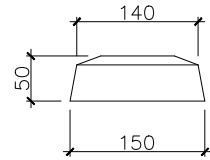

제품 상세도
SCALE : NONE

포스트 상세도
SCALE : NONE

단면 "A"

단면 "B"

주주캡 정면도
SCALE : NONE

하부캡 정면도
SCALE : NONE

H=1,200 W=2,000

NO	품명	규격	단위	수량	재질	비고
1	주주	80x80x1.2T	M	1.24	KSD6759 A6063T5	분체도장
2	주주(속)	75x75x2.0T	M	1.2	KSD3568 SRT275	
3	판넬	W:1920xH:1100	KG	23.0	KSD6008 AC4C	분체도장
4	주주캡	80x80용	EA	1.0	KSD6008 AC4C	분체도장
5	하부캡	150x150x50	EA	1.0	KSD6008 AC4C	분체도장
6	육각직결피스	14x32	EA	6.0	STS 410	
7	양카판	125x125x4.0T	EA	1.0	STEEL	분체도장
8	양카-B/N	ø9x70	EA	4.0	STS 304	