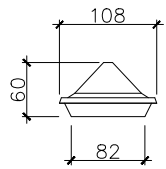

제품 상세도
SCALE : NONE

포스트 상세도
SCALE : NONE

단면 "A"

단면 "B"

주주캡 정면도
SCALE : NONE

하부캡 정면도
SCALE : NONE

H=1,200 W=2,000

NO	품명	규격	단위	수량	재질	비고
1	주주	80x80x1.2T	M	1.24	KSD6759 A6063T5	분체도장
2	주주(속)	75x75x2.0T	M	1.2	KSD3568 SRT275	
3	판넬	W:1920xH:1100	KG	23.0	KSD6008 AC4C	분체도장
4	주주캡	80x80용	EA	1.0	KSD6008 AC4C	분체도장
5	하부캡	150x150x50	EA	1.0	KSD6008 AC4C	분체도장
6	육각직결피스	14x32	EA	6.0	STS 410	
7	양카판	125x125x4.0T	EA	1.0	STEEL	분체도장
8	양카-B/N	ø9x70	EA	4.0	STS 304	

도면명 Drawing Title	ASA-ALC-22	설 계 Design by		날짜/ DATE		도면 번호	
공사명 Project Title		제 도 Drawing by		축척/ SCALE	NONE		

ASA (주)아시아
 전북 완주군 봉동읍 테크노밸리로 472
 Tel : 063-263-8250~1 Fax : 063-263-8252
 http://www.asiafence.co.kr E-mail : 2638250@naver.com