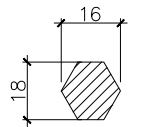

제품 상세도
SCALE : NONE

포스트 상세도
SCALE : NONE

단면 "A"

단면 "B"

주주캡 정면도
SCALE : NONE

하부캡 정면도
SCALE : NONE

H=1,200 W=2,000

NO	품명	규격	단위	수량	재질	비고
1	주주	80x80x1.2T	M	1.24	KSD6759 A6063T5	분체도장
2	주주(속)	75x75x2.0T	M	1.2	KSD3568 SRT275	
3	판넬	W:1920xH:1100	KG	23.0	KSD6008 AC4C	분체도장
4	주주캡	80x80용	EA	1.0	KSD6008 AC4C	분체도장
5	하부캡	150x150x50	EA	1.0	KSD6008 AC4C	분체도장
6	육각직결피스	14x32	EA	6.0	STS 410	
7	양카판	125x125x4.0T	EA	1.0	STEEL	분체도장
8	양카-B/N	ø9x70	EA	4.0	STS 304	