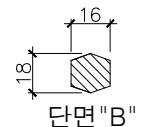

제품 상세도
SCALE : NONE

포스트 상세도
SCALE : NONE

단면 "A"

단면 "B"

주주캡 정면도
SCALE : NONE

하부캡 정면도
SCALE : NONE

H=1,100 W=2,000

NO	품명	규격	단위	수량	재질	비고
1	주주	80x80x1.2T	M	1.1	KSD6759 A6063T5	분체도장
2	주주(속)	75x75x2.0T	M	1.05	KSD3568 SRT275	
3	판넬	W:1920xH:1000	KG	23.0	KSD6008 AC4C	분체도장
4	주주캡	80x80용	EA	1.0	KSD6008 AC4C	분체도장
5	하부캡	150x150x50	EA	1.0	KSD6008 AC4C	분체도장
6	육각직결피스	14x32	EA	6.0	STS 410	
7	양카판	125x125x4T	EA	1.0	STEEL	
8	양카-B/N	φ9x70	EA	4.0	STS 304	

도면명 Drawing Title	ASA-ALC-19	설 계 Design by		날짜/ DATE		도면 번호	
공사명 Project Title		제 도 Drawing by		축척/ SCALE	NONE		

ASA (주)아시아
 전북 완주군 봉동읍 테크노밸리로 472
 Tel : 063-263-8250~1 Fax : 063-263-8252
 http://www.asiafence.co.kr E-mail : 2638250@naver.com