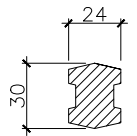

제품 상세도
SCALE : NONE

포스트 상세도
SCALE : NONE

단면 "A"

단면 "B"

주주캡 정면도
SCALE : NONE

하부캡 정면도
SCALE : NONE

H=1,100 W=2,000

NO	품명	규격	단위	수량	재질	비고
1	주주	80x80x1.2T	M	1.1	KSD6759 A6063T5	분체도장
2	주주(속)	75x75x2.0T	M	1.05	KSD3568 SRT275	
3	판넬	W:1920xH:1000	KG	23.0	KSD6008 AC4C	분체도장
4	주주캡	80x80용	EA	1.0	KSD6008 AC4C	분체도장
5	하부캡	150x150x50	EA	1.0	KSD6008 AC4C	분체도장
6	육각직결피스	14x32	EA	6.0	STS 410	
7	양카판	125x125x4T	EA	1.0	STEEL	
8	양카-B/N	φ9x70	EA	4.0	STS 304	

도면명 Drawing Title	ASA-ALC-19	설 계 Design by		날짜/ DATE		도면 번호	
공사명 Project Title		제 도 Drawing by		축척/ SCALE	NONE		

ASA (주)아시아
 전북 완주군 봉동읍 테크노밸리로 472
 Tel : 063-263-8250~1 Fax : 063-263-8252
 http://www.asiafence.co.kr E-mail : 2638250@naver.com