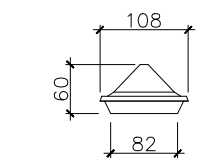

제품 상세도
SCALE : NONE

포스트 상세도
SCALE : NONE

단면 "A"

단면 "B"

주주캡 정면도
SCALE : NONE

하부캡 정면도
SCALE : NONE

H=1,100 W=2,000

NO	품명	규격	단위	수량	재질	비고
1	주주	80x80x1.2T	M	1.1	KSD6759 A6063T5	분체도장
2	주주(속)	75x75x2.0T	M	1.05	KSD3568 SRT275	
3	판넬	W:1920xH:1000	KG	23.0	KSD6008 AC4C	분체도장
4	주주캡	80x80용	EA	1.0	KSD6008 AC4C	분체도장
5	하부캡	150x150x50	EA	1.0	KSD6008 AC4C	분체도장
6	육각직결피스	14x32	EA	6.0	STS 410	
7	양카판	125x125x4T	EA	1.0	STEEL	
8	양카-B/N	φ9x70	EA	4.0	STS 304	

도면명 Drawing Title	ASA-ALC-19	설 계 Design by		날짜/ DATE		도면 번호	
공사명 Project Title		제 도 Drawing by		축척/ SCALE	NONE		

ASA (주)아시아
 전북 완주군 봉동읍 테크노밸리로 472
 Tel : 063-263-8250~1 Fax : 063-263-8252
 http://www.asiafence.co.kr E-mail : 2638250@naver.com