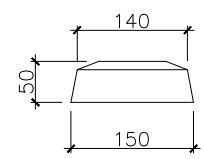

제품 상세도
SCALE : NONE

포스트 상세도
SCALE : NONE

단면 "A"

단면 "B"

주주캡 정면도
SCALE : NONE

하부캡 정면도
SCALE : NONE

H=1,100 W=2,000

NO	품명	규격	단위	수량	재질	비고
1	주주	80x80x1.2T	M	1.1	KSD6759 A6063T5	분체도장
2	주주(속)	75x75x2.0T	M	1.05	KSD3568 SRT275	
3	판넬	W:1920xH:1000	KG	23.0	KSD6008 AC4C	분체도장
4	주주캡	80x80용	EA	1.0	KSD6008 AC4C	분체도장
5	하부캡	150x150x50	EA	1.0	KSD6008 AC4C	분체도장
6	육각직결피스	14x32	EA	6.0	STS 410	
7	양카판	125x125x4T	EA	1.0	STEEL	
8	양카-B/N	φ9x70	EA	4.0	STS 304	